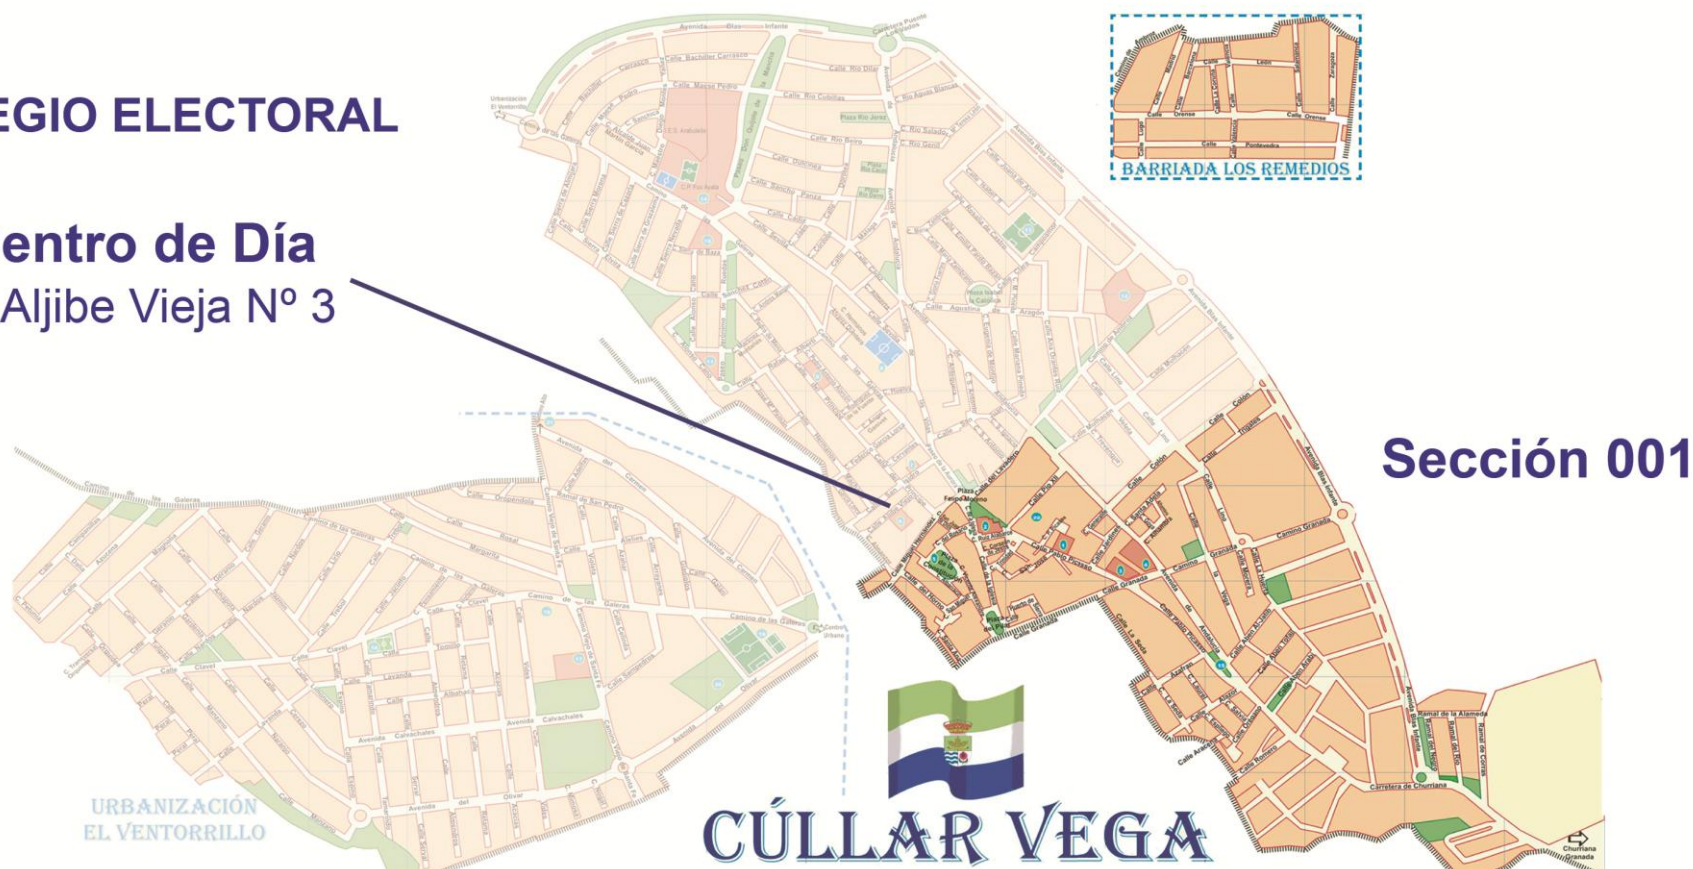

IDENTIFICACIÓN COLEGIOS ELECTORALES INFORMACIÓN AL ELECTOR. CENTRO DE VOTACIÓN. EXCMO. AYUNTAMIENTO DE CÚLLAR VEGA

COLEGIO ELECTORAL

Centro de Día
C/ Aljibe Vieja N° 3

ELECCIONES AUTONÓMICAS 02-DICIEMBRE-2018

SECCIÓN 001 – CENTRO DE DÍA *C/ Aljibe Vieja nº3*

CALLES COMPLETAS	CALLES COMPLETAS	CALLES COMPLETAS	CALLES FRACCIONADAS
Aben Al-Jatib	Huerto de Sierra	San José	Avda. Andalucía: impares del 1 al 47 y pares del 2 al 50
Aben Arabi	Iglesia	San Juan de Dios	Camino de Ambroz: del 100 al 998
Aben Tofail	Jardines	San Miguel	Colón: números pares
Alazor	La Huerta	Santa Adela	Lavadero: números pares
Alhambra	La Seda	Santa Ana	Lino: número impares del 1 al 41 y pares del 2 al 26
Azafrán	La Vega	Trigales	Miguel Hernández: solo nº impares
Camino de Granada	Laurel	Trinidad	
Carretera Churriana	Morera	Vicente Aleixandre	
Plaza de la Constitución	Orégano	BARRIO LOS REMEDIOS	
Corazón de Jesús	Pablo Picasso	Barcelona	
Espliego	Plaza del Pilar	La Coruña	
Plaza Felipe Moreno	Pío XII	Madrid	
Generalife	Romero	Orense	
Goya	Rosario	Salamanca	
Granada	Ruiz Albarces	Valencia	
Horno	Salvia	Zaragoza	