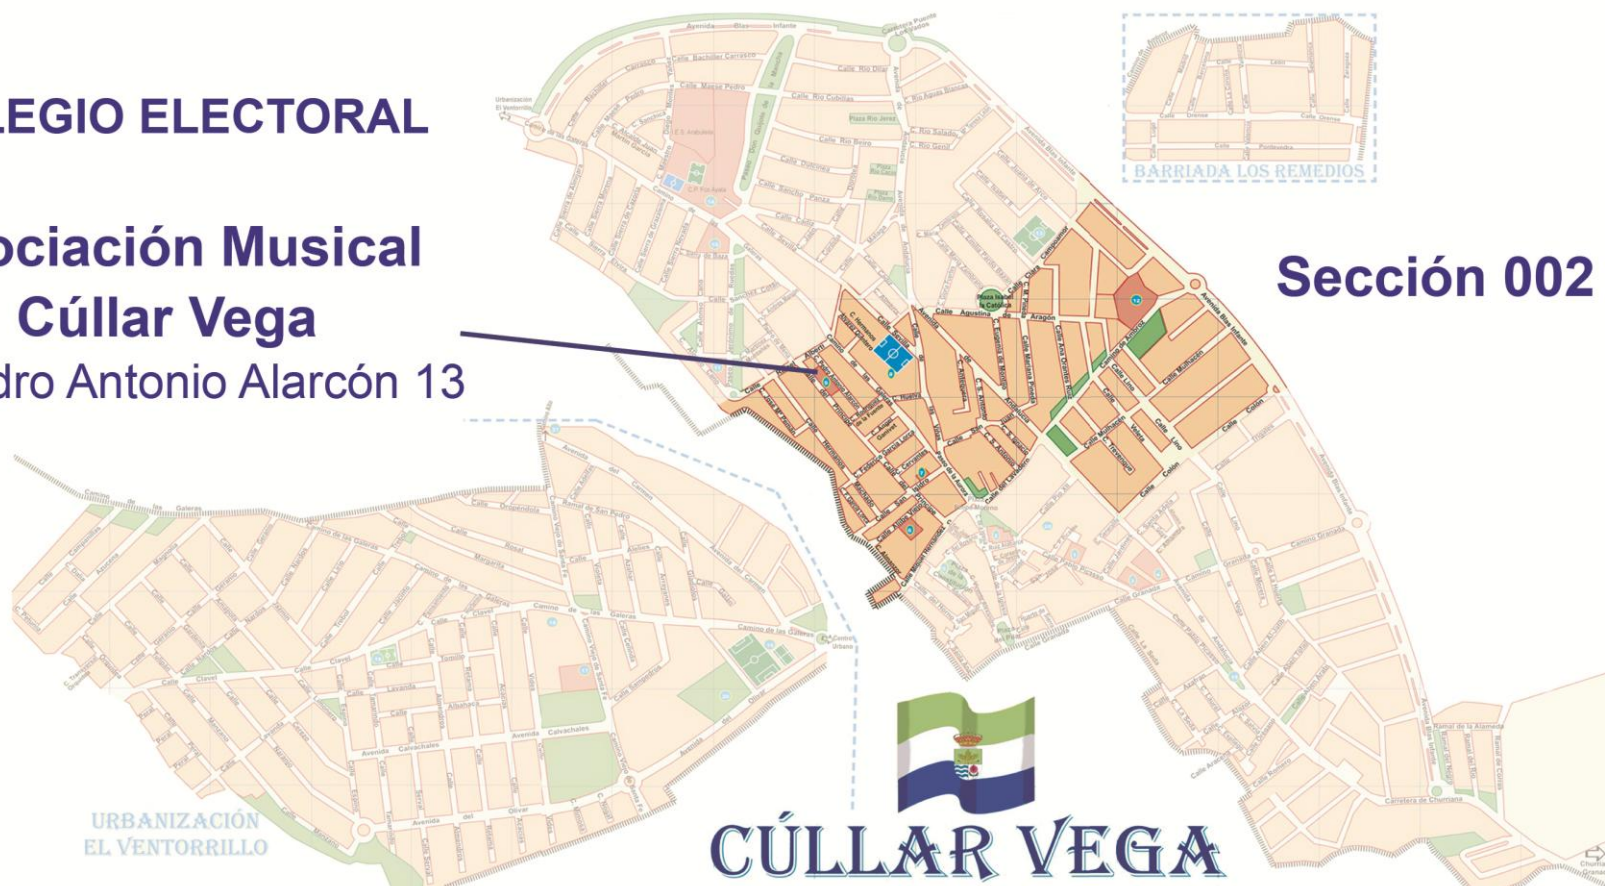

IDENTIFICACIÓN COLEGIOS ELECTORALES INFORMACIÓN AL ELECTOR. CENTRO DE VOTACIÓN. EXCMO. AYUNTAMIENTO DE CÚLLAR VEGA

COLEGIO ELECTORAL

**Asociación Musical
Cúllar Vega**

C/ Pedro Antonio Alarcón 13

SECCIÓN 002 – ASOCIACIÓN MUSICAL CÚLLAR VEGA

C/ Pedro Antonio de Alarcón nº13

CALLES COMPLETAS

Aljibe Vieja
Ana Orantes Ruiz
Ángel Ganivet
Antequera
Camino de las Viñas
Cervantes
Eugenia de Montijo
García Lorca
Hermanos Álvarez Quintero
Hermanos Machado
Huelva
José María Pemán
Matadero
Mariana Pineda
Mulhacén
Paseo de la Aurora
Pedro Antonio de Alarcón
Príncipe
Rodríguez de la Fuente
San Antonio
San Ignacio
San Isidro
San Juan
Trevenque
Veleta

CALLES FRACCIONADAS

Agustina de Aragón: impares del 11 al 999 y todos los pares
Avda. Andalucía: impares del 49 al 63 y pares del 52 al 88
Camino de Ambroz: pares del 2 al 98 y todos los impares
Camino de las Galeras: impares del 1 al 13 y pares del 2 al 28
Colón: números impares
Clara Campoamor: números pares
Lavadero: números impares
Lino: impares del 43 al 999 y pares del 28 al 998
Manuel de Falla: números pares
Miguel Hernández: números pares
Rafael Alberti: pares del 36 al 998 y todos los impares
Plza. Isabel Católica: impares del 7 al 999 y pares del 6 al 998
Sevilla: impares del 1 al 15 y pares del 2 al 4